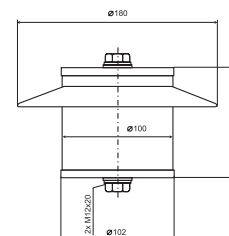

OMEZOVAČ PŘEPĚTÍ PSP */20/IV - TŘÍDA VYBITÍ VEDENÍ 4

venkovní i vnitřní použití

PSP */20/IV - omezovače přepětí určené pro ochranu měřičů a na ně navazujících DC sítí elektrických trakčních soustav před účinky atmosférických a spínacích přepětí. Používají se k ochraně trakčních vedení, elektrické výstroje trolejbusů, tramvají a elektrických lokomotiv. V průběhu provozu nevyžadují žádnou údržbu. Řada PSP */20/IV je určena pro venkovní i vnitřní aplikace. Funkční část omezovačů je tvořena sloupcem varistorů dimenzovaných na trvalé provozní napětí U_c . Materiál pláště vykazuje vysokou odolnost proti účinkům povrchových svodových proudů a elektrickému oblouku, má hydrofobní

vlastnosti a vykazuje vynikající odolnost proti povětrnostním vlivům, znečištění a UV záření. Krycí víčka, přípojovací šrouby, matice a svorky jsou z nerezové oceli. Provedením a technickými parametry odpovídají omezovače přepětí řady PSP normám ČSN EN 60099-4 ed.3: 2018, IEC 60099-4: 2014 a ČSN EN 50526-1: 2012, EN 50526-1: 2012.

Označení		PSP 1/20/IV	PSP 1/20/IV SL	PSP 2/20/IV	PSP 3/20/IV	PSP 4,2/20/IV	PSP 4,7/20/IV
Trvalé provozní napětí (DC) $U_c (= U_r)$ *		1,2 kV	1 kV	1,94 kV	3,5 kV	4,2 kV	4,7 kV
Jmenovitý výbojový proud	I_n	20 kA	20 kA	20 kA	20 kA	20 kA	20 kA
Použití v síti		600/750 V	600 V	1500 V	zvláštní aplikace	3000 V	3000 V
Impulz vysokého proudu (4/10)		2 x 100 kA	2 x 100 kA	2 x 100 kA	2 x 100 kA	2 x 100 kA	2 x 100 kA
Dlouhý impulz proudu (2 ms)		1350 A	1350 A	1350 A	1350 A	1350 A	1350 A
Třída vybití vedení dle ČSN EN 60099-4		4	4	4	4	4	4
Zbytkové napětí při I_n	U_{res}	$\leq 3,1$ kV	$\leq 2,7$ kV	$\leq 5,4$ kV	$\leq 9,3$ kV	$\leq 11,8$ kV	$\leq 12,4$ kV
Výška	h	85 mm	85 mm	102 mm	117 mm	130 mm	134 mm
Pracovní teplota	θ	- 40 °C + + 55 °C					
Krytí		IP65					
Hmotnost	m	2 kg	2 kg	2,5 kg	3,1 kg	3,5 kg	3,65 kg
Katalogové číslo		92005	92005 SL	92006	92007	92010	92008

*Jmenovité napětí U_r omezovače se shoduje s trvalým provozním napětím U_c .

Poznámka: Výšky a hmotnosti jsou pouze orientační a mohou se lišit. Na vyžádání zašleme přesné údaje.